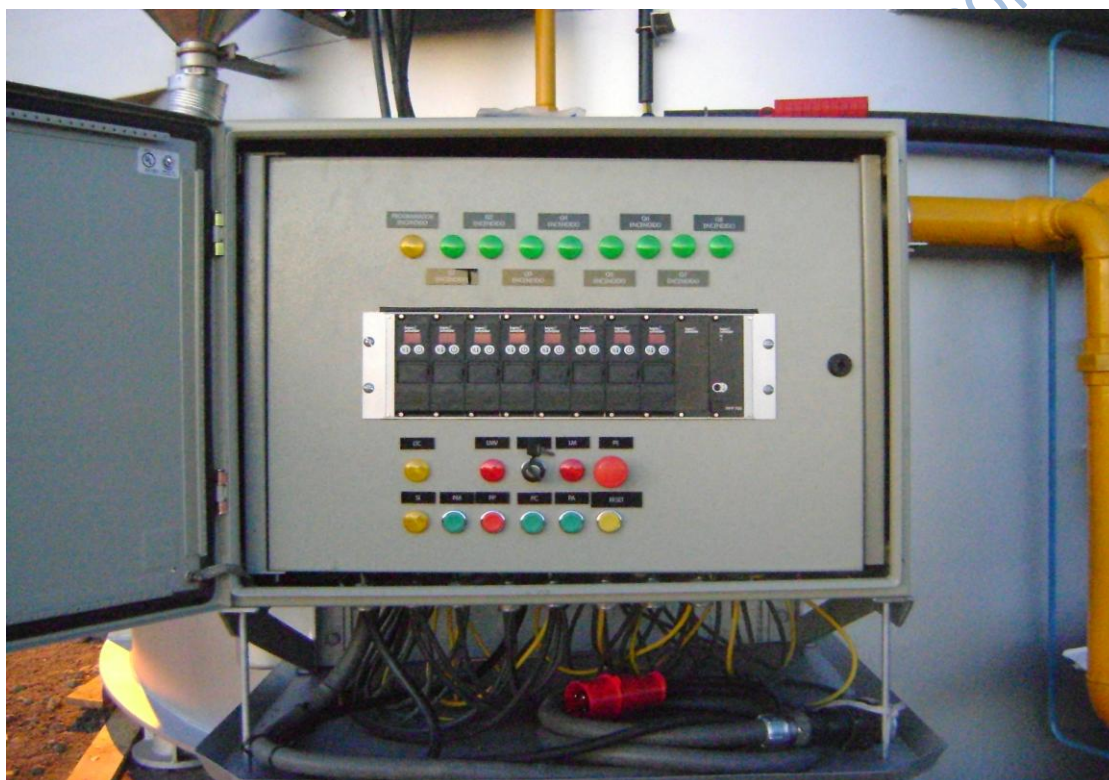

TALLERES GUILLERMO BLEIF S.R.L.

FUNDADA EN 1919. WWW.BLEIF.COM.AR

**krom
schroder**

Ventilador aire combustión: Industria Argentina. Modelo N75/15

Presión: 750 mm c.a.

Caudal: 15 m³ / min.

220/380 V, 50Hz, 5,5 HP,

2800 RPM

Provee todo el aire de combustión a los 8 quemadores

Talleres Guillermo Bleif SRL, Rodney 242; Ciudad Autónoma de Buenos Aires. Argentina.

Tel /Fax: (5411-4856.1701), tel.: 5411-48542742// www.bleif.com.ar/ e-mail: tgb@bleif.com.ar