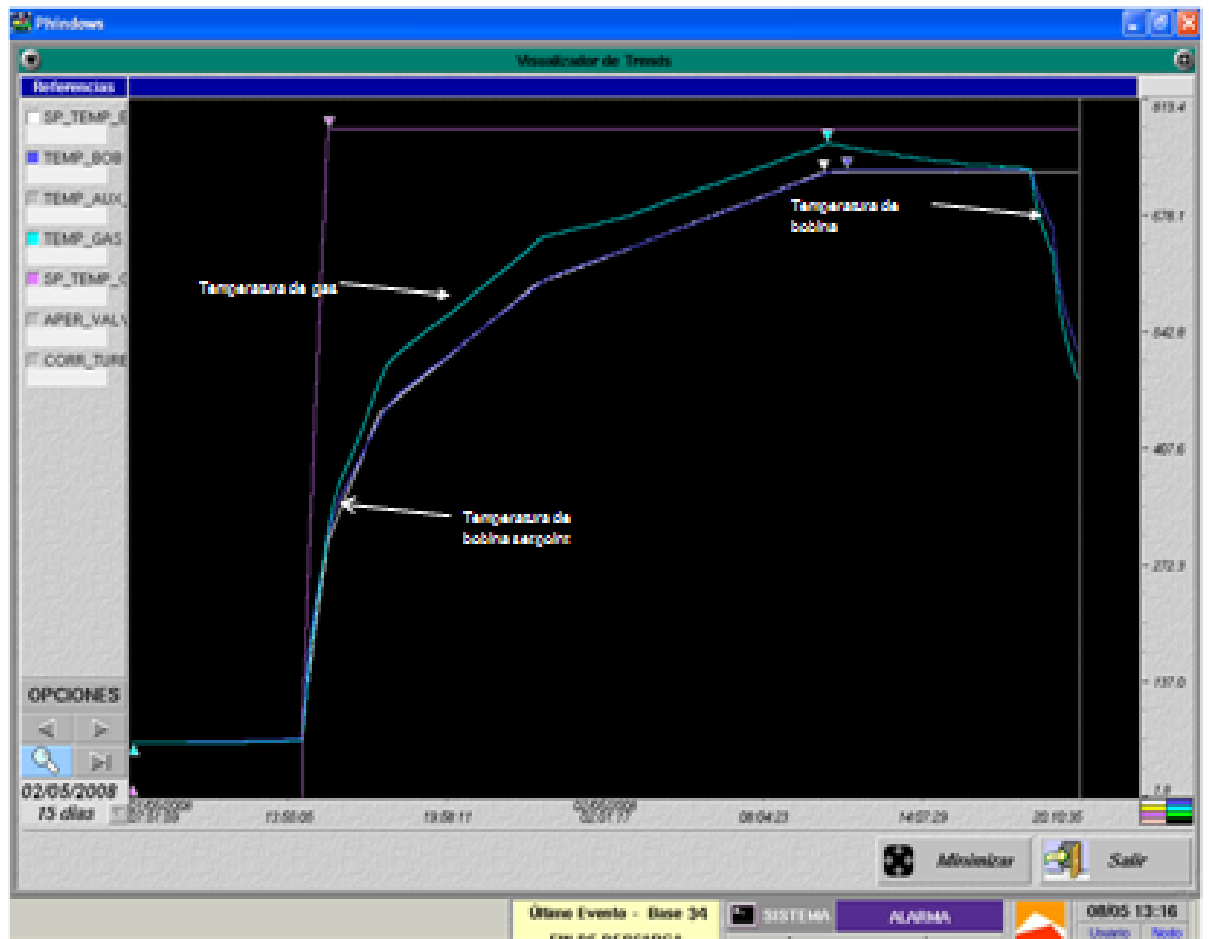

Horno 45. Carga grande (75.8 Tn)

Talleres Guillermo Bleif SRL, Rodney 242; Ciudad Autónoma de Buenos Aires. Argentina.

Tel /Fax: (5411-4856.1701), tel.: 5411-48542742// www.bleif.com.ar/ e-mail: tgb@bleif.com.ar