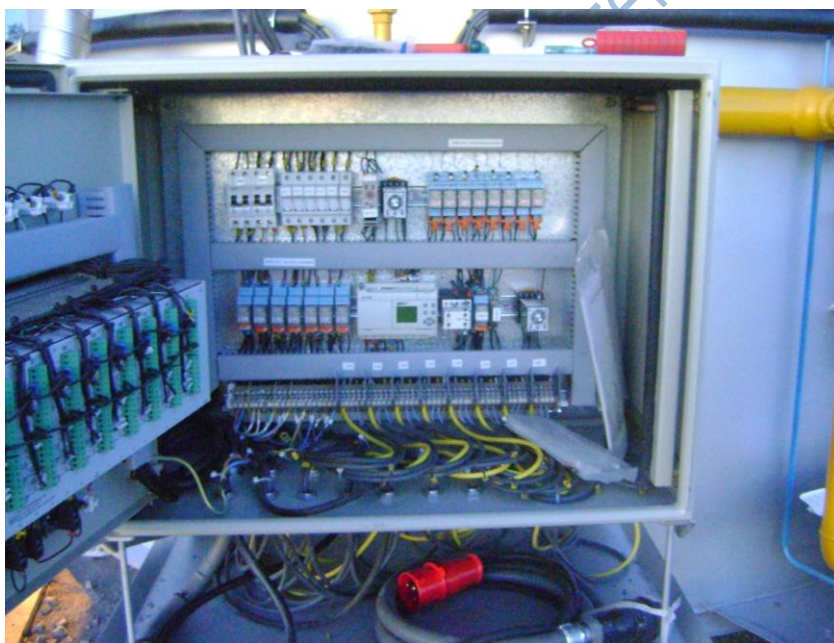

Transformador de encendido: 110 / 7500 Volt.

Sistema de seguridad: Por falta de llama.

Por falta de aire.

Por falta de gas.

Por sobre presión de gas.

Por caída de más de 2 quemadores